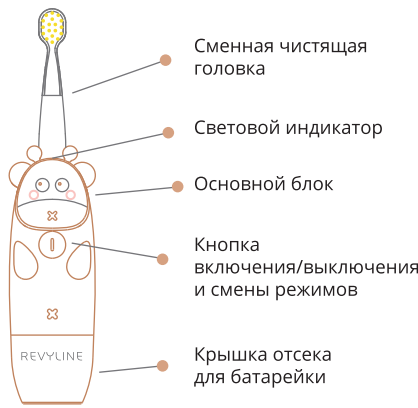

ИНСТРУКЦИЯ REVLINE

RL 025 Baby

ЭЛЕКТРИЧЕСКАЯ
ЗВУКОВАЯ
ЗУБНАЯ ЩЕТКА

1-5
ЛЕТ

Поздравляем!

Вы стали обладателем высокотехнологичного устройства, которое позволит детским зубам и деснам быть красивыми и здоровыми. Ежедневное использование зубной щетки значительно снижает риск стоматологических заболеваний. Безопасна для тонкой зубной эмали даже молочных зубов. Рекомендуется для детей в возрасте 1-5 лет.

Меры предосторожности

Перед первым применением щетки Revlyne RL 025 Baby внимательно прочитайте инструкцию по эксплуатации и сохраните ее.

1. Не погружайте прибор в воду или другую жидкость. Допускается промывание корпуса после использования.
2. Не используйте щетку во время принятия душа.
3. Не храните прибор в местах, откуда он может